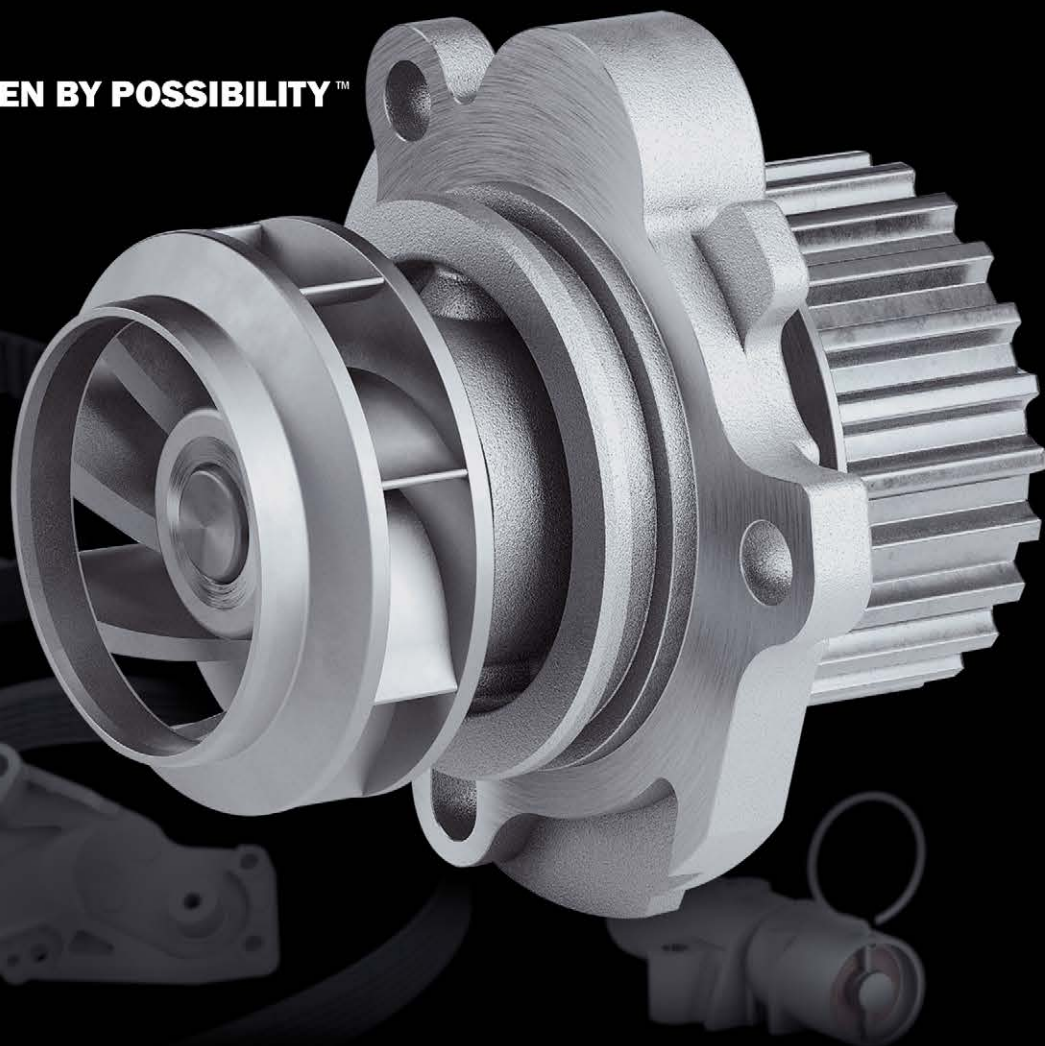

DRIVEN BY POSSIBILITY™

BOMBA D'ÁGUA GATES

A BOMBA D'ÁGUA COMPLETA PARA A MELHOR MANUTENÇÃO

As **Bombas d'Água Gates** são as mais completas.
Tão completas que já vem com a correia, os tensores
e outros componentes de instalação.

**DRIVEN BY POSSIBILITY™****BOMBA D'ÁGUA + CORREIA + TENSOR + ACESSÓRIOS****DENTRO DA EMBALAGEM DA BOMBA,
A MANUTENÇÃO MAIS COMPLETA E GARANTIDA**

As **Bombas d'Água Gates** são projetadas para o arrefecimento mais eficiente e com maior durabilidade. Uma vez que a bomba está ligada diretamente ao funcionamento constante do motor, nas nossas embalagens agregamos os demais componentes imprescindíveis para garantir a manutenção completa do sistema de arrefecimento (correia + tensores + peças).